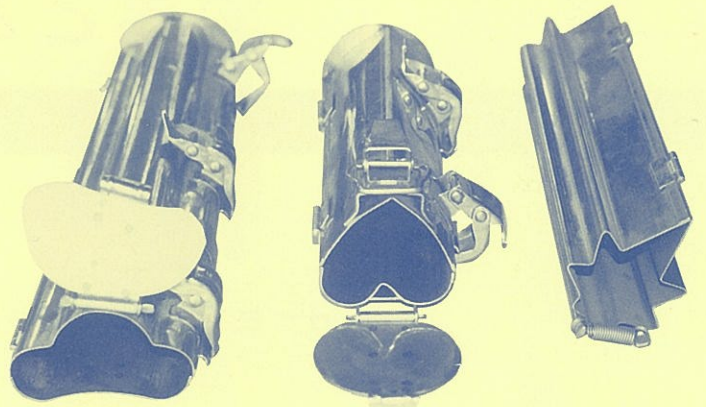

キャラクター型(松、ハート、もみじ)