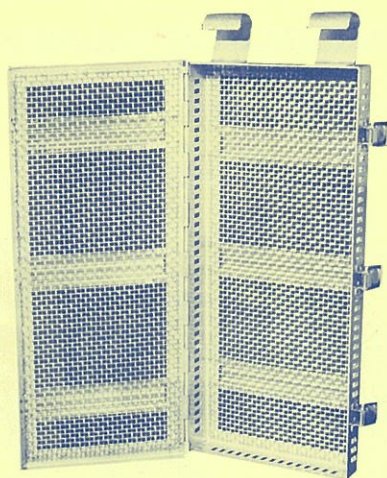

各種ボンレスハム用

各種ボンレスハム用

誇るリテイナー工業の各種製品！

凍結型リテイナー(ポーション用)各種

ベーコン用

ハム・ソーセージ用
(角型・丸型ロング)

ハム・ソーセージ用 (角型・丸型ショート)

ローズ・ボンレス用
Uクリッパー