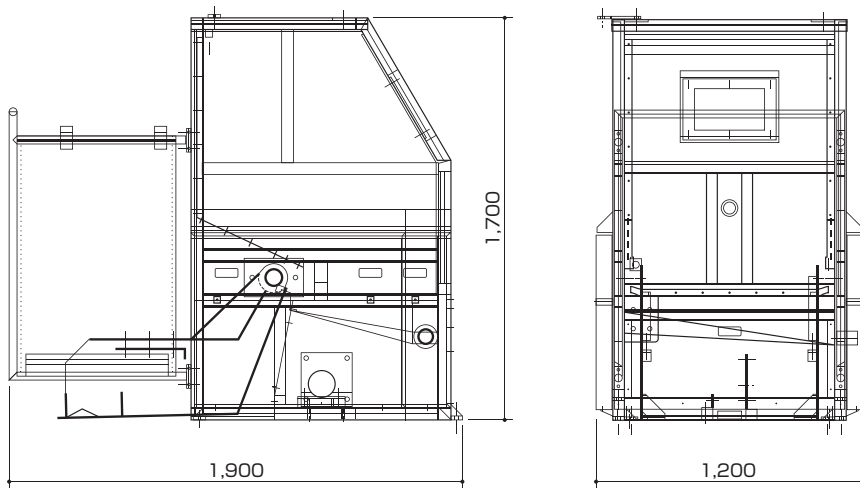

外形寸法図

仕様

型式	MW-20S
材質	SUS-304
洗浄水	温水 (40 ~ 60℃)
洗浄機使用圧力	10 ~ 15 kg / cm²
洗浄方式	タンク内 (回転式)
所要動力	AC200V (0.75kw)
機械寸法	約 W1200×D1900×H1700

※オプション製作可能 (安全カバー・タンク等)

- 設置の際にピットなどの特別な工事が不要
- 洗浄源として市販の高圧洗浄機を使用
- 車輪洗浄が可能
- シンプル設計で簡単メンテナンス
- タイマーセットで洗浄時間の切り替えも簡単