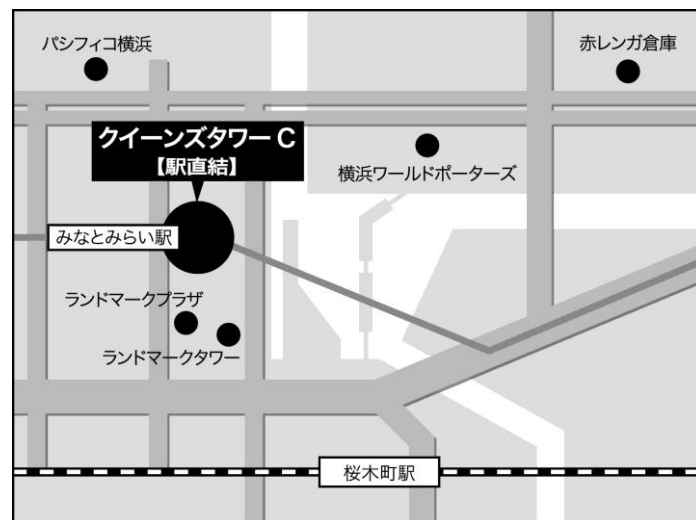

敬具

2022年10月吉日

代表取締役社長 木村 広

記

業務開始日 2022年10月17日（月）
住 所 〒220-6213
神奈川県横浜市西区みなとみらい2-3-5
クイーンズタワーC 13F
電話番号 045-263-6747
ファクシミリ 045-263-6748

横浜営業所 所長 馬場 敬介

横浜高速鉄道みなとみらい線 「みなとみらい駅」駅直結
JR 東日本（京浜東北線） 「桜木町駅」徒歩13分